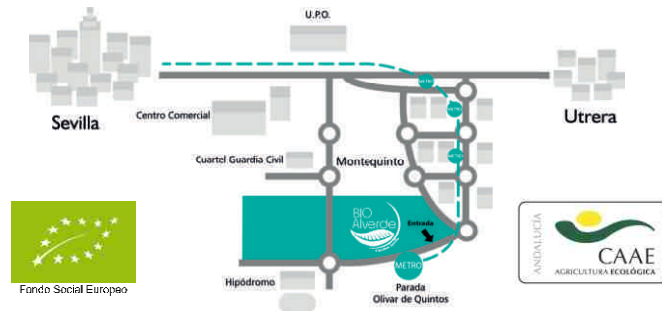

También puedes hacer pedidos llamando al **954 120 900** o escribiéndonos a bioalverde@bioalverde.com

Síguenos en: